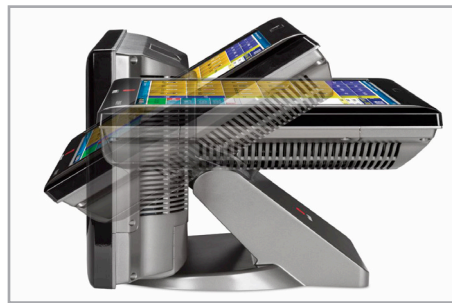

Ecran orientable de 0° à 90°